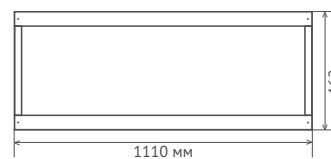

Перейти на сайт

Смотреть видео

Габаритные размеры в гофрокартонной упаковке, мм

$V = 0,3 \text{ м}^3$

Габаритные размеры в деревянной обрешётке, мм

$V = 0,39 \text{ м}^3$