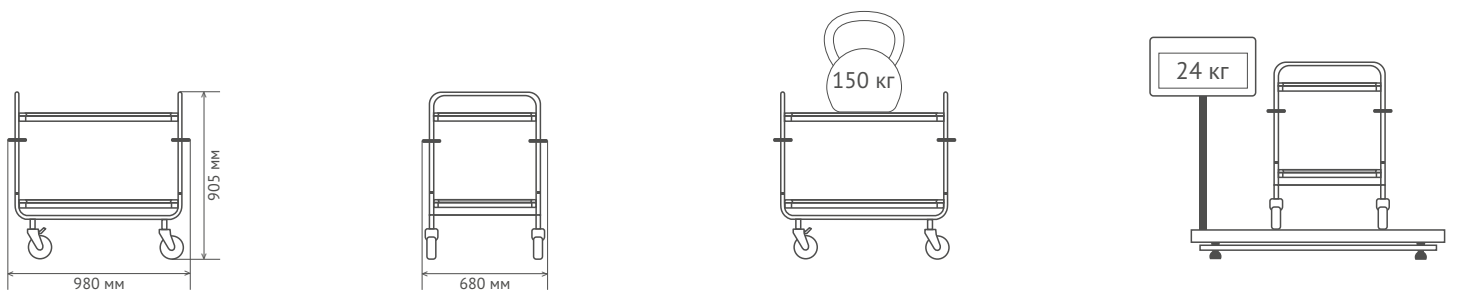

Тележки хозяйственные

Тележка для доставки в палату пищи и сбора грязной посуды ТПП-1

Предназначена для облегчения подачи пищи для лежачих больных и повышения общей культуры внутрибольничного обслуживания

Перейти на сайт

Смотреть видео

Габаритные размеры в гофрокартонной упаковке, мм

$V = 0,3 \text{ м}^3$

Габаритные размеры в деревянной обрешётке, мм

$V = 0,39 \text{ м}^3$