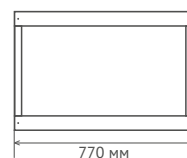

Перейти на сайт

Смотреть видео

Габаритные размеры в гофрокартонной упаковке, мм

$V = 0,3 \text{ м}^3$

Габаритные размеры в деревянной обрешётке, мм

$V = 0,39 \text{ м}^3$