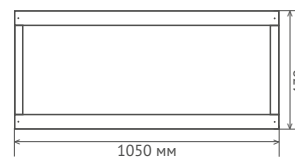

### Габаритные размеры в гофрокартонной упаковке, мм

$V = 0,19 \text{ м}^3$

### Габаритные размеры в деревянной обрешётке, мм

$V = 0,27 \text{ м}^3$