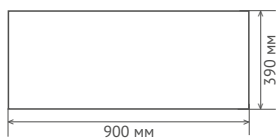

### Габаритные размеры в гофрокартонной упаковке, мм

$V = 0,19 \text{ м}^3$

### Габаритные размеры в деревянной обрешётке, мм

$V = 0,27 \text{ м}^3$