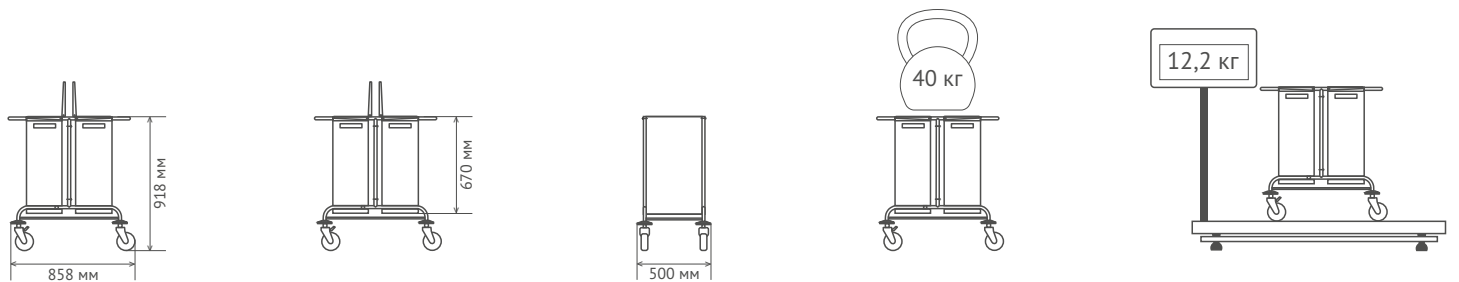

## Тележка для перевозки грязного белья ТПГБ

Предназначена для внутрикорпусной транспортировки грязного белья

Перейти на сайт

Смотреть видео

### Габаритные размеры в гофрокартонной упаковке, мм

$V = 0,19 \text{ м}^3$

### Габаритные размеры в деревянной обрешётке, мм

$V = 0,27 \text{ м}^3$