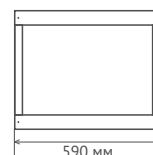

### Габаритные размеры в гофрокартонной упаковке, мм

$V = 0,19 \text{ м}^3$

### Габаритные размеры в деревянной обрешётке, мм

$V = 0,27 \text{ м}^3$