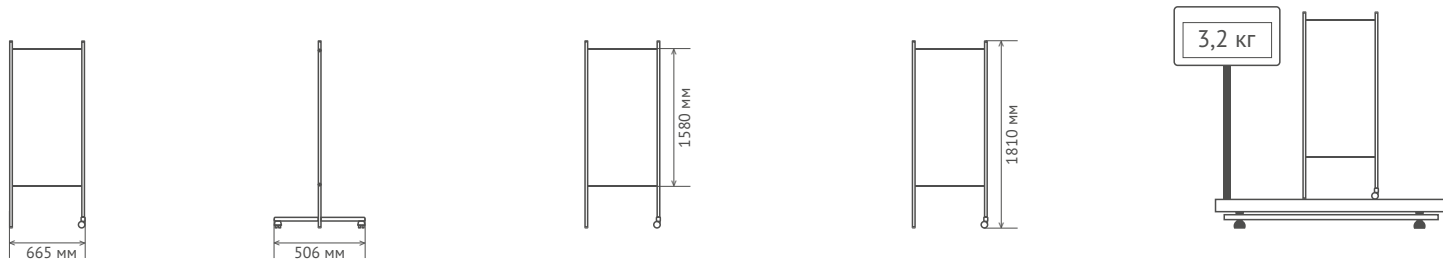

Ширмы

Ширма одно-трёхсекционная с полимерными полотнищами ШП 1/3-«ДЗМО»

Перейти на сайт

Смотреть видео

Предназначена для временного выгораживания части помещения при проведении осмотра и других процедур

РУ № ФСР 2012/13172 от 12.11.2015г.

Габаритные размеры в гофрокартонной упаковке, мм

$V = 0,015 \text{ м}^3$

Габаритные размеры в деревянной обрешётке, мм

$V = 0,04 \text{ м}^3$