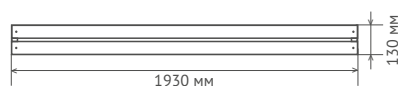

Ширмы

Ширма одно-трёхсекционная с полимерными полотнищами ШП 1/3-«ДЗМО»

Перейти на сайт

Смотреть видео

Предназначена для временного выгораживания части помещения при проведении осмотра и других процедур

РУ № ФСР 2012/13172 от 12.11.2015г.

Габаритные размеры в гофрокартонной упаковке, мм

$V = 0,015 \text{ м}^3$

Габаритные размеры в деревянной обрешётке, мм

$V = 0,04 \text{ м}^3$