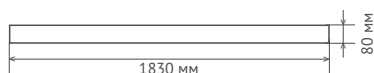

Ширмы

Ширма одно-трёхсекционная с полимерными полотнищами ШП 1/3-«ДЗМО»

Перейти на сайт

Смотреть видео

Предназначена для временного выгораживания части помещения при проведении осмотра и других процедур

РУ № ФСР 2012/13172 от 12.11.2015г.

Габаритные размеры в гофрокартонной упаковке, мм

$V = 0,015 \text{ м}^3$

Габаритные размеры в деревянной обрешётке, мм

$V = 0,04 \text{ м}^3$