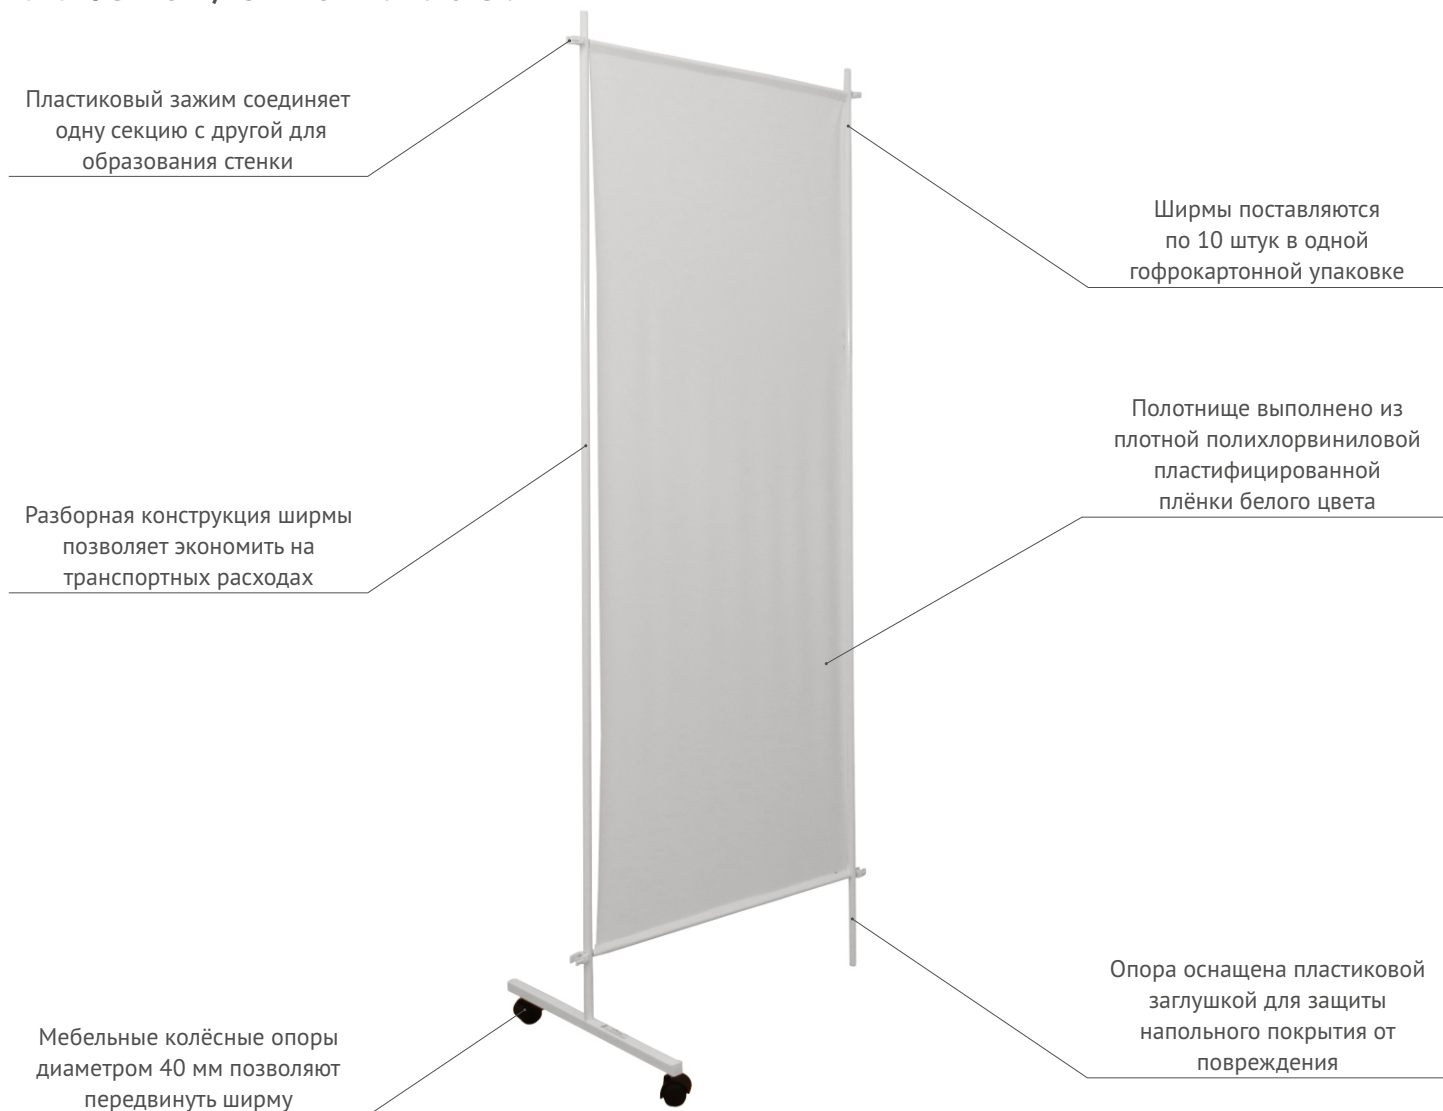

Ширмы

Ширма одно-трёхсекционная с полимерными полотнищами ШП 1/3-«ДЗМО»

Перейти на сайт

Смотреть видео

Предназначена для временного выгораживания части помещения при проведении осмотра и других процедур

РУ № ФСР 2012/13172 от 12.11.2015г.

Габаритные размеры в гофрокартонной упаковке, мм

$V = 0,015 \text{ м}^3$

Габаритные размеры в деревянной обрешётке, мм

$V = 0,04 \text{ м}^3$