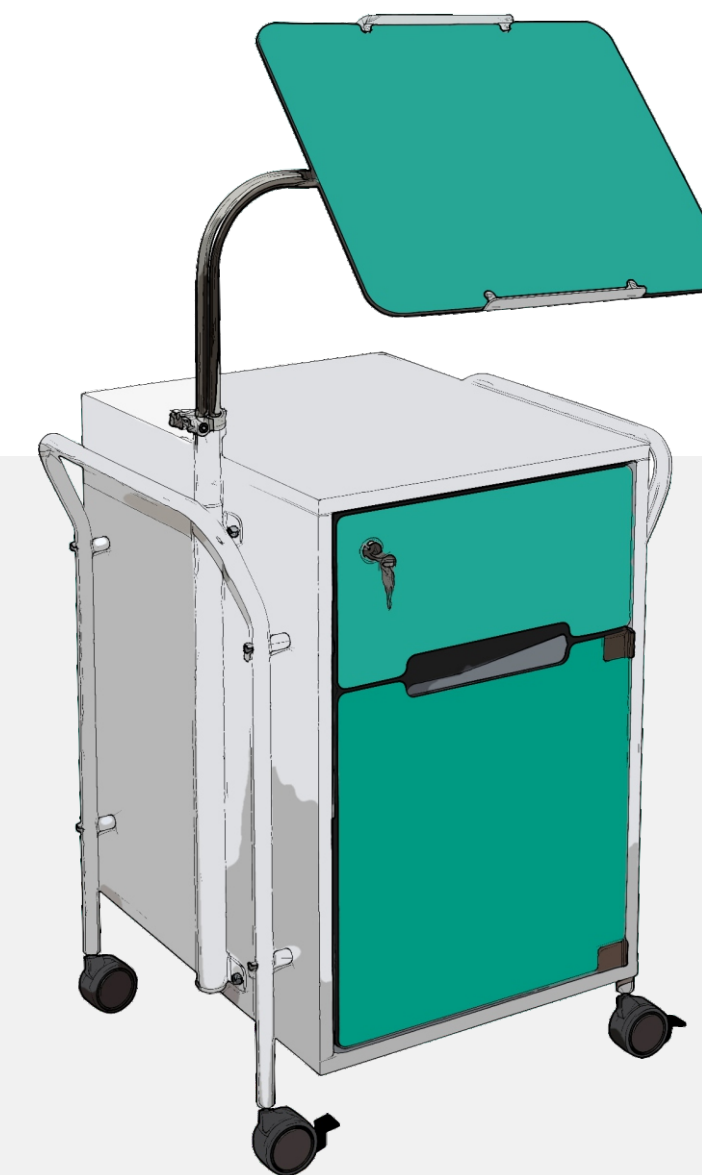

3 ЦВЕТОВАЯ ГАММА НРЛ-ПЛАСТИКА

СТАНДАРТНАЯ

3932, 3934 Серый

ПОД ЗАКАЗ

1111/5 Белый

1055/V Ваниль

1248/6 Ярко-жёлтый

1062/6 Жёлтый

1023/6 Светло бирюзовый

1243/6 Салатовый

1018/6 Бирюза

1040/6 Голубой

4 КОНТАКТЫ

Позвоните нам по телефону +7 (831) 774-80-30
Работаем с 08:00 до 16:40 (МСК), без перерыва на обед
Выходные дни: суббота и воскресенье

Напишите письмо и отправьте на welcome@dzmo.ru

Оформите заказ на www.dzmo.ru

Оформите заказ у нашего Партнёра
Контактные данные наших Партнёров в Вашем
регионе узнайте по телефону +7 (831) 774-80-30

Улыбнитесь!

Тумбочки прикроватные ТП-1 и ТП