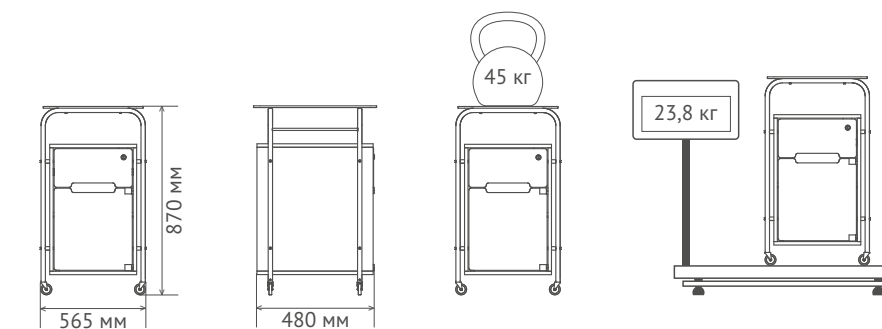

Поворотный столик (столешница) и фасады выполнены из прочного, влагостойкого HPL-пластика

Металлические ручки выполняют функцию держателя для полотенца

Корпус и ящик выполнены из влагостойкой ламинированной ДСП толщиной 16 мм

Разборная конструкция тумбочки позволяет экономить на транспортных расходах

Колёсные опоры диаметром 50 мм позволяют передвинуть тумбочку

Технические характеристика ТП

Технические характеристика ТП-1

Поворотный столик регулируется по высоте и углу наклона с жёсткой фиксацией зажимами

Поворотный столик может устанавливаться с правой или с левой стороны тумбочки

Ящик легко и плавно выдвигается/завдвигается с помощью шариковых направляющих

Ниша оборудована регулируемой по высоте полкой