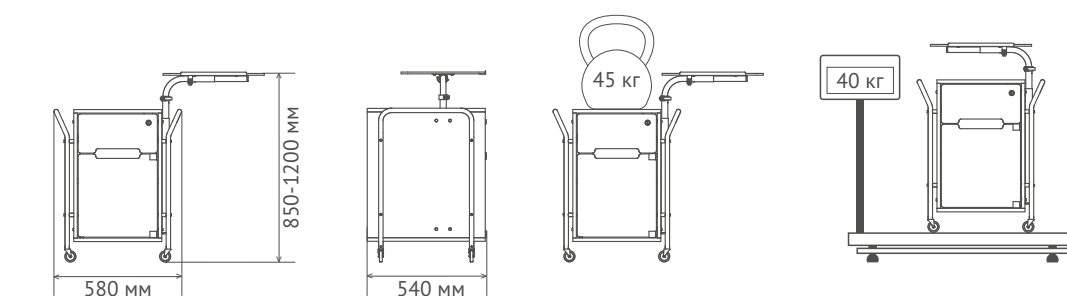

Поворотный столик (столешница) и фасады выполнены из прочного, влагостойкого HPL-пластика

Металлические ручки выполняют функцию держателя для полотенца

Корпус и ящик выполнены из влагостойкой ламинированной ДСП толщиной 16 мм

Разборная конструкция тумбочки позволяет экономить на транспортных расходах

Колёсные опоры диаметром 50 мм позволяют передвинуть тумбочку

Технические характеристика ТП

Технические характеристика ТП-1

Поворотный столик регулируется по высоте и углу наклона с жёсткой фиксацией зажимами