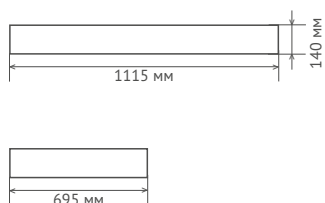

### Габаритные размеры в гофрокартонной упаковке, мм

$V = 0,108 \text{ м}^3$

### Габаритные размеры в деревянной обрешётке, мм

$V = 0,13 \text{ м}^3$