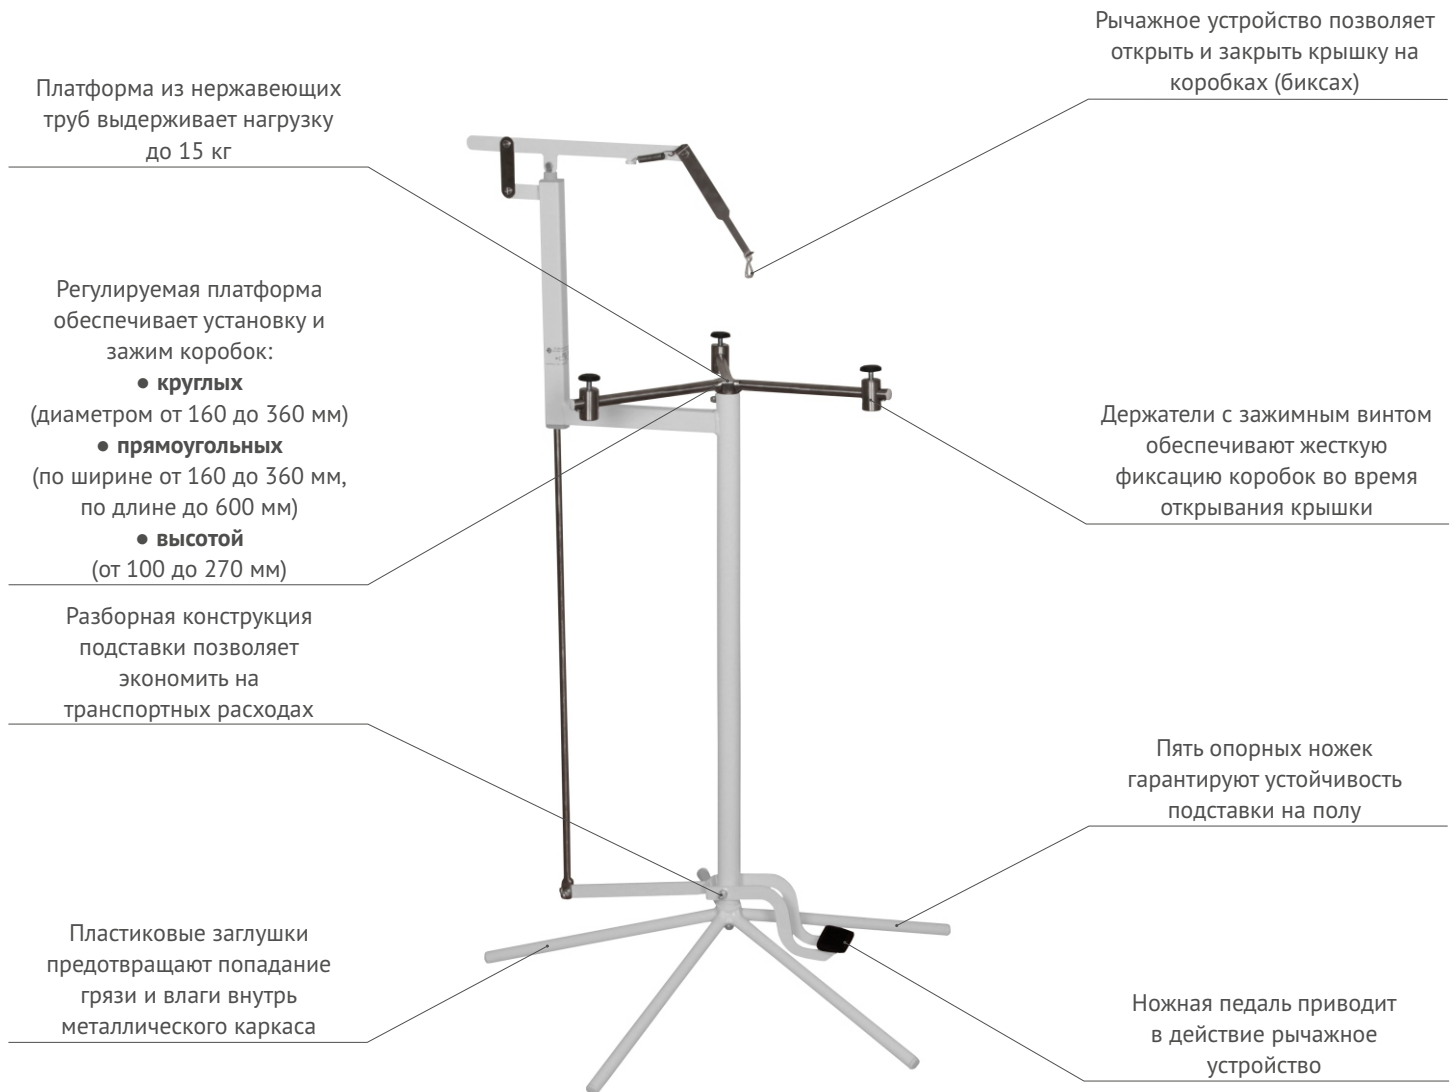

Подставки

Подставка для стерилизационных коробок (биксов) ПСК-«ДЗМО»

Предназначена для установки стерилизационных коробок в операционных и перевязочных кабинетах

РУ № ФСР 2012/14093 от 12.11.2015г.

Перейти на сайт

Смотреть видео