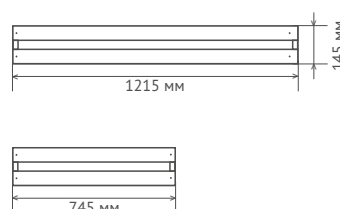

### Габаритные размеры в гофрокартонной упаковке, мм

$V = 0,108 \text{ м}^3$

### Габаритные размеры в деревянной обрешётке, мм

$V = 0,13 \text{ м}^3$