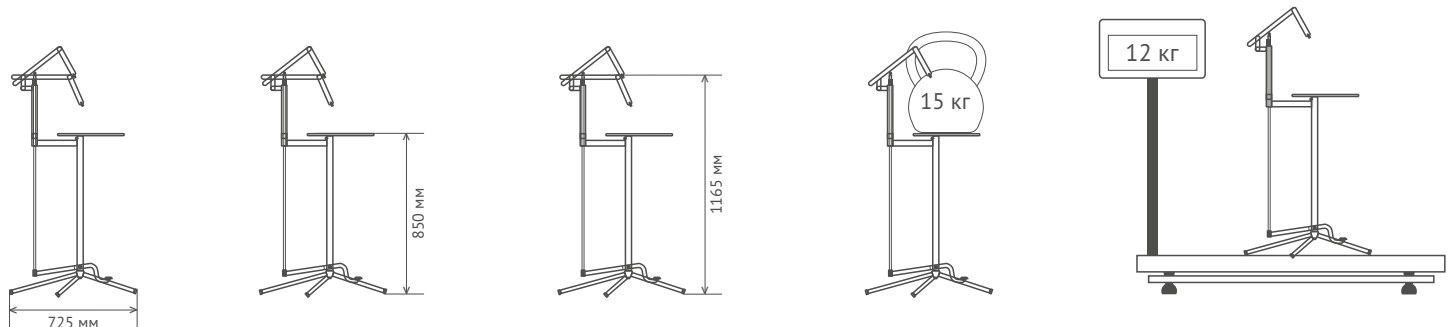

## Подставка для стерилизационных коробок (биксов) ПСК-«ДЗМО»

Предназначена для установки стерилизационных коробок в операционных и перевязочных кабинетах

РУ № ФСР 2012/14093 от 12.11.2015г.

Перейти на сайт

### Габаритные размеры в гофрокартонной упаковке, мм

$V = 0,108 \text{ м}^3$

### Габаритные размеры в деревянной обрешётке, мм

$V = 0,13 \text{ м}^3$