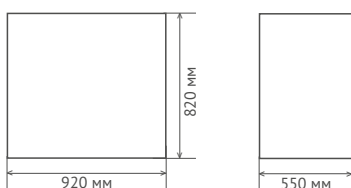

Смотреть видео

Габаритные размеры в гофрокартонной упаковке, мм

$V = 0,41 \text{ м}^3$

Габаритные размеры в деревянной обрешётке, мм

$V = 0,53 \text{ м}^3$