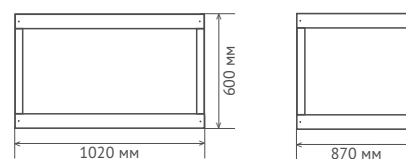

Смотреть видео

Габаритные размеры в гофрокартонной упаковке, мм

$V = 0,41 \text{ м}^3$

Габаритные размеры в деревянной обрешётке, мм

$V = 0,53 \text{ м}^3$