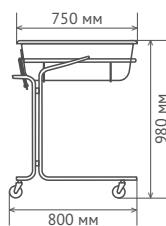

Смотреть видео

Габаритные размеры в гофрокартонной упаковке, мм

$V = 0,41 \text{ м}^3$

Габаритные размеры в деревянной обрешётке, мм

$V = 0,53 \text{ м}^3$