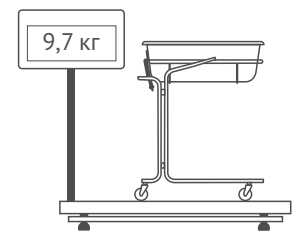

Смотреть видео

Габаритные размеры в гофрокартонной упаковке, мм

$V = 0,41 \text{ м}^3$

Габаритные размеры в деревянной обрешётке, мм

$V = 0,53 \text{ м}^3$