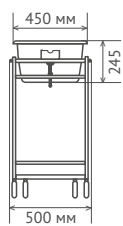

Смотреть видео

Габаритные размеры в гофрокартонной упаковке, мм

$V = 0,41 \text{ м}^3$

Габаритные размеры в деревянной обрешётке, мм

$V = 0,53 \text{ м}^3$